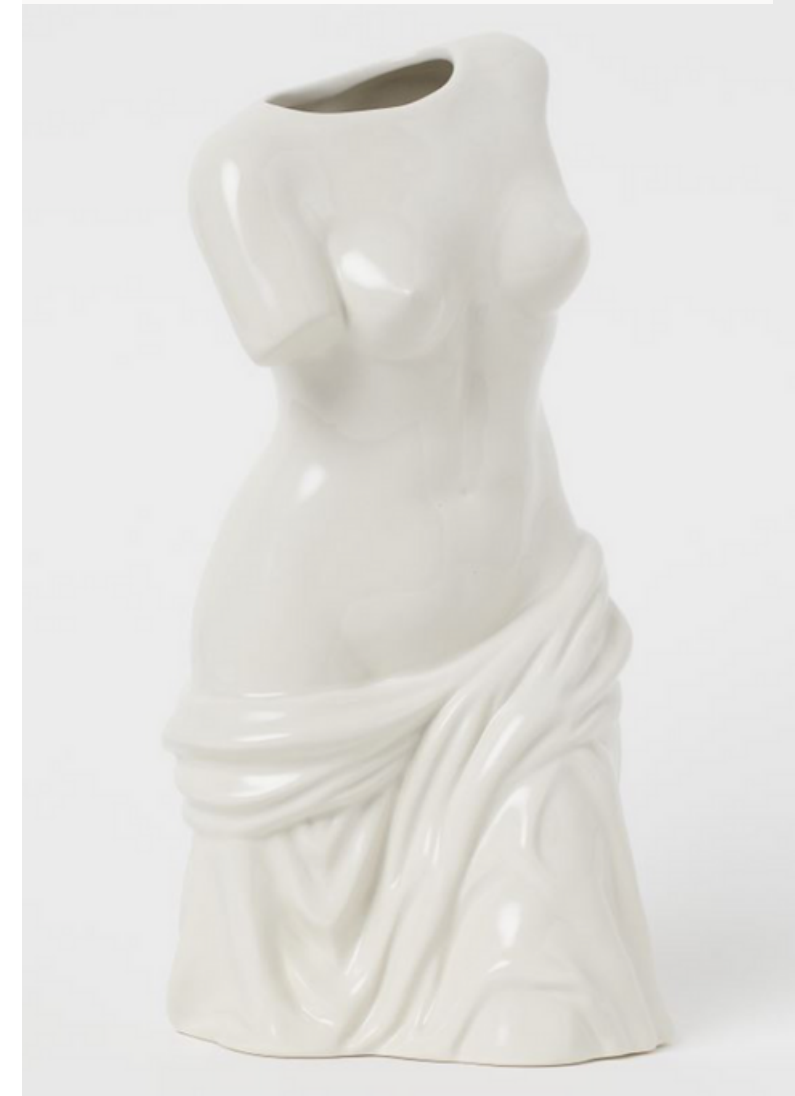

- Longueur (cm) : 45
- Largeur (cm) : 45
- Hauteur (cm) : 45,5
- Dimension article : 45 x 45 x 45,5 cm
- Poids du produit (kg) : 3,33

La lumière

Lampadaire arc avec abat-jour doré et pied en marbre noir Versanora Arquer VN-L00012-EU

17 cm en bas à gauche, 17 cm au milieu gauche, 22 cm au milieu, 17 cm au milieu à droite, 14 cm en haut à gauche, 20 cm en haut à droite.

Composition : Métal

Grand pot de fleurs sur pied

39,99 €

La décoration

ZOÉ SANS CACHE-POT

55,90€

SONIA ET SON CACHE-POT

42,90€

Vase en céramique

24,99 €

Bougie parfumée

14,99 €