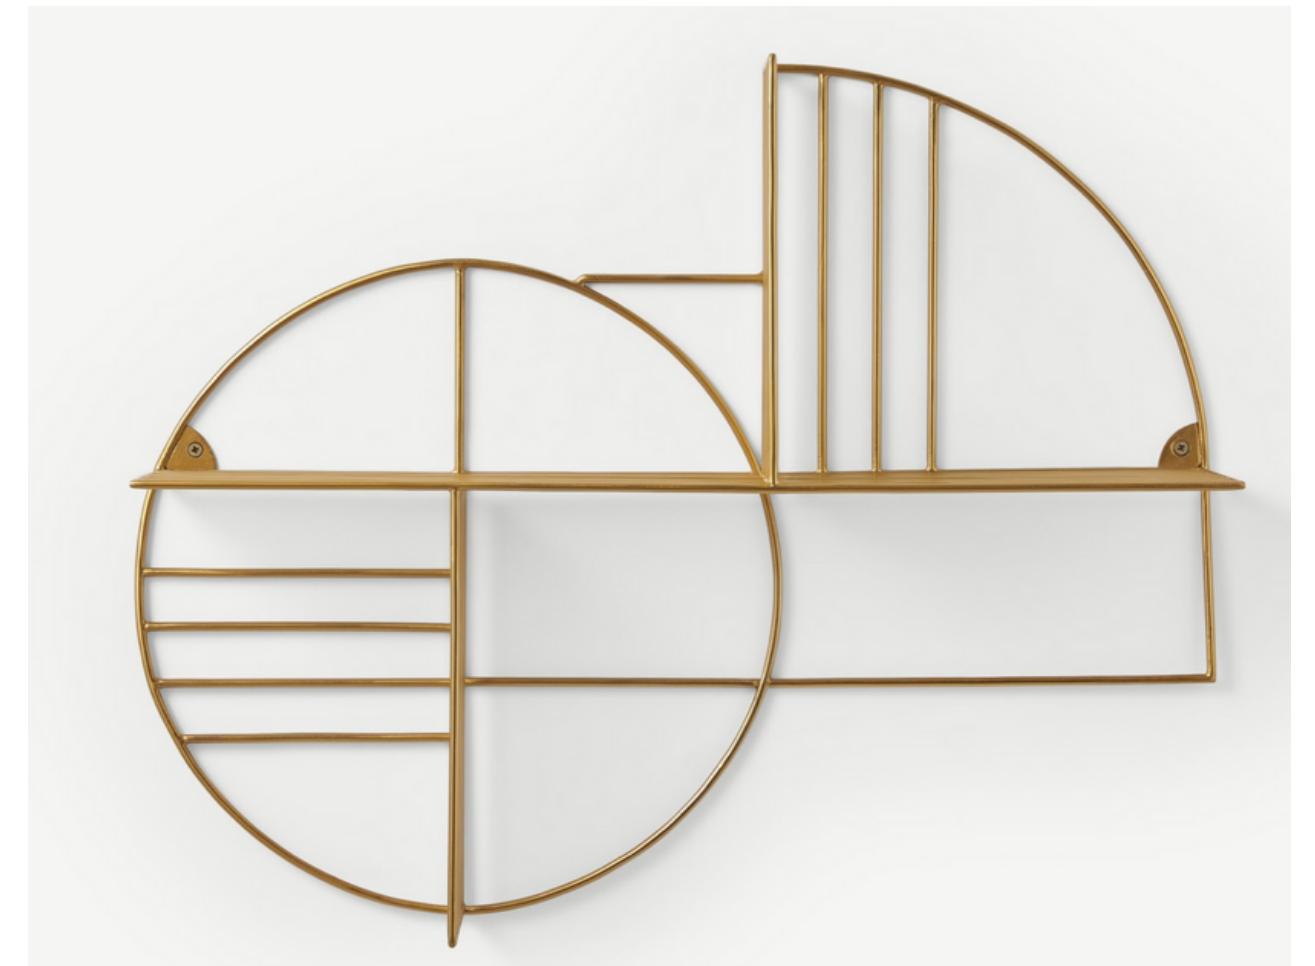

161,99 €

Dimensions du miroir manguier massif Afsan :

- Largeur : 90 cm
- Hauteur : 120 cm

Maison Responsable

Valleta

Valletta, lot de 2 cache-pots, laiton fumé

49 €

Leyla

Leyla, étagère murale, laiton

69 €

La décoration

INGABRITTA

Plaid, blanc cassé, 130x170 cm

★★★★★ (190)

29,99 €

Votre plante