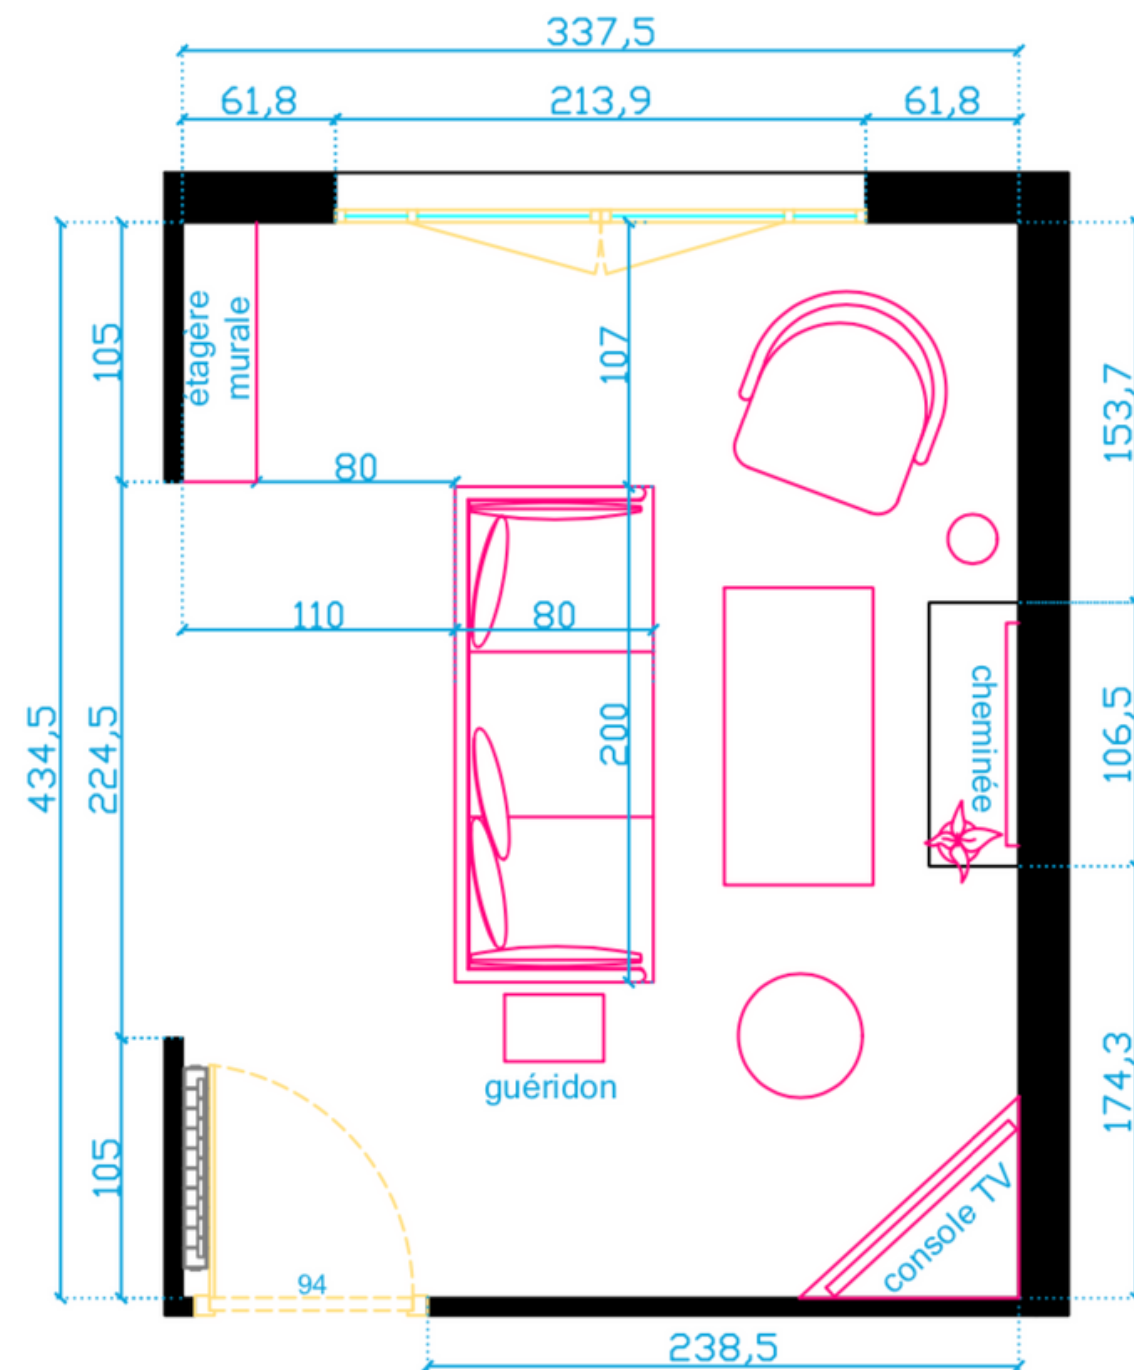

- Longueur (cm) : 45
- Largeur (cm) : 45
- Hauteur (cm) : 45,5
- Dimension article : 45 x 45 x 45,5 cm
- Poids du produit (kg) : 3,33

La lumière

Lampadaire arc avec abat-jour doré et pied en marbre noir Versanora Arquer VN-L00012-EU

[Détails](#)

★★★★★ (5 avis)

OR

Quantité 1

75,90 €

Dimension Produit :

Diamètre 61 x Profondeur 15,5 cm

Hauteur des étagères de bas en haut:

Choisissez la taille

30x40 cm

BLACK AND WHITE SPIRAL STAIRCASE AFFICHE

14.95 €

Choisissez la taille

30x40 cm

-25%*

La proposition

Largeur : 190 cm

Hauteur : 78 cm

Profondeur : 84 cm.

LA REDOUTE INTERIEURS

Fauteuil YVAS

Détails

★★★★★ (5 avis)

Gris Clair