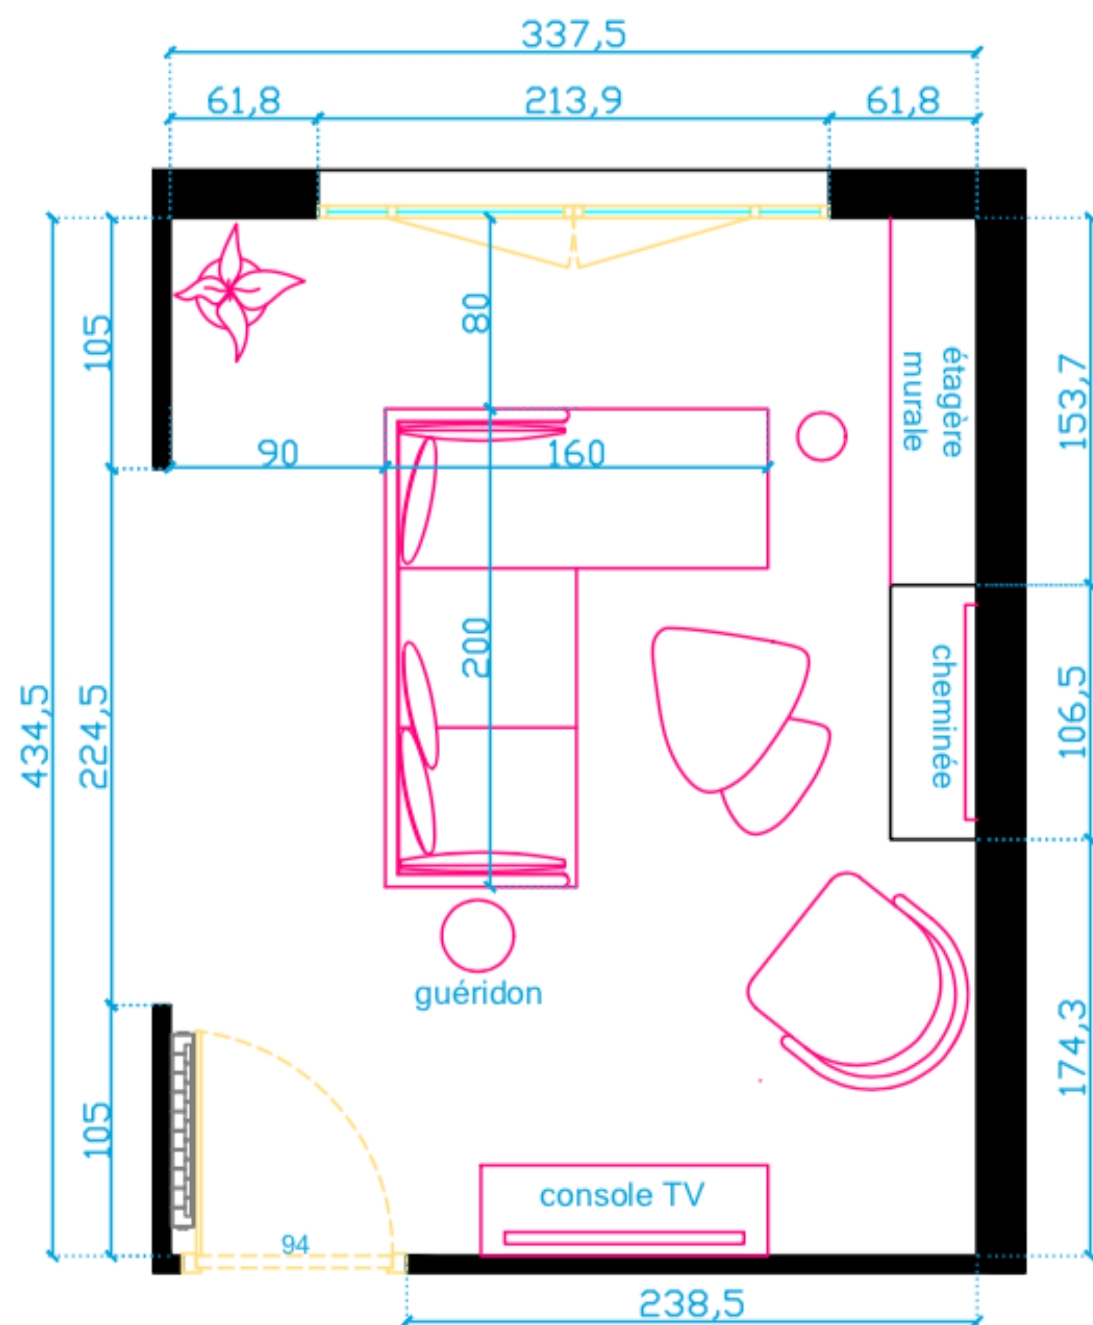

La proposition n°1

AMBIANCE

Une ambiance vintage mais avec une inspiration et des matières rappelant l'industriel, tout en intégrant des touches "confortables".