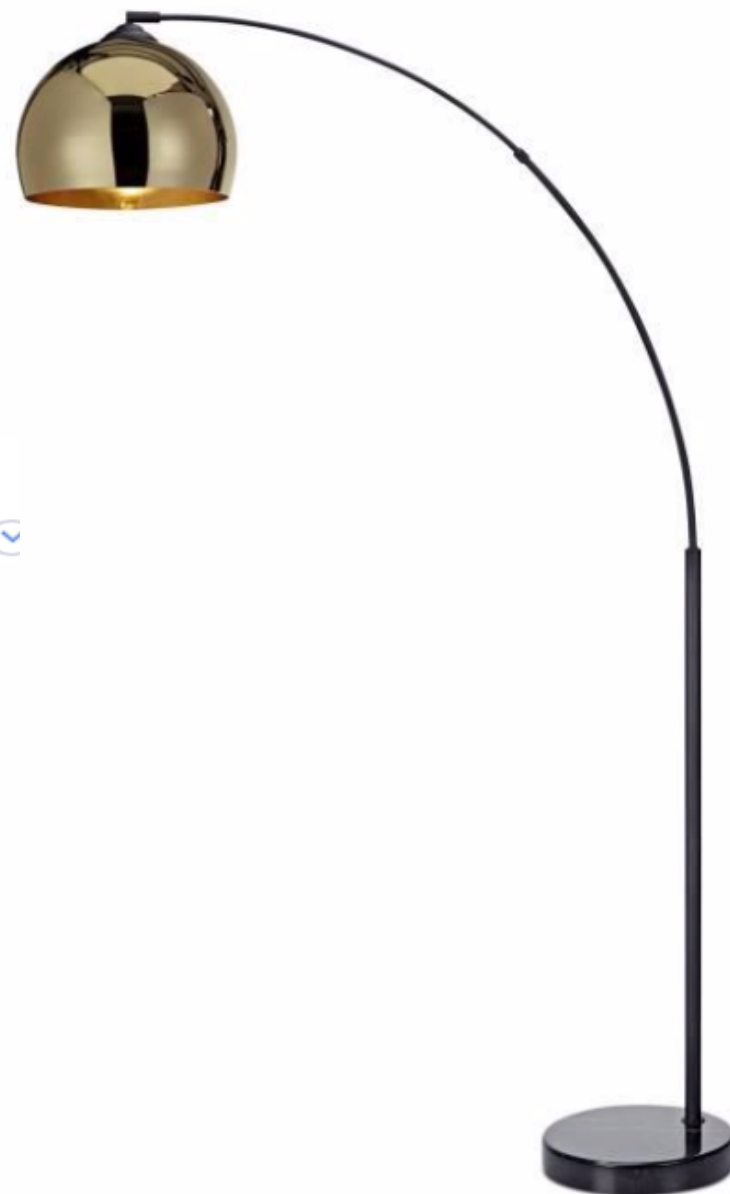

- Longueur (cm) : 45
- Largeur (cm) : 45
- Hauteur (cm) : 45,5
- Dimension article : 45 x 45 x 45,5 cm
- Poids du produit (kg) : 3,33

La lumière

Lampadaire arc avec abat-jour doré et pied en marbre noir Versanora Arquer VN-L00012-EU

★★★★★ 6 avis - Posez une question sur ce produit - Vendu et expédié par Teamson

En Stock !

Les points forts :

- Matières : Métal, plastique
- Matière de l'abat-jour : PVC
- Type de culot : E27
- Type d'alimentation : Electrique
- Technologie de l'ampoule : A incandescence

[Présentation produit](#) | [Descriptif détaillé](#)

99 ~~€99~~
~~159,99 €~~

AM.PM

Suspension plafonnier verre et métal
Bullesco

Détails

★★★★★ (9 avis)

Canon De Fusil

Quantité 1